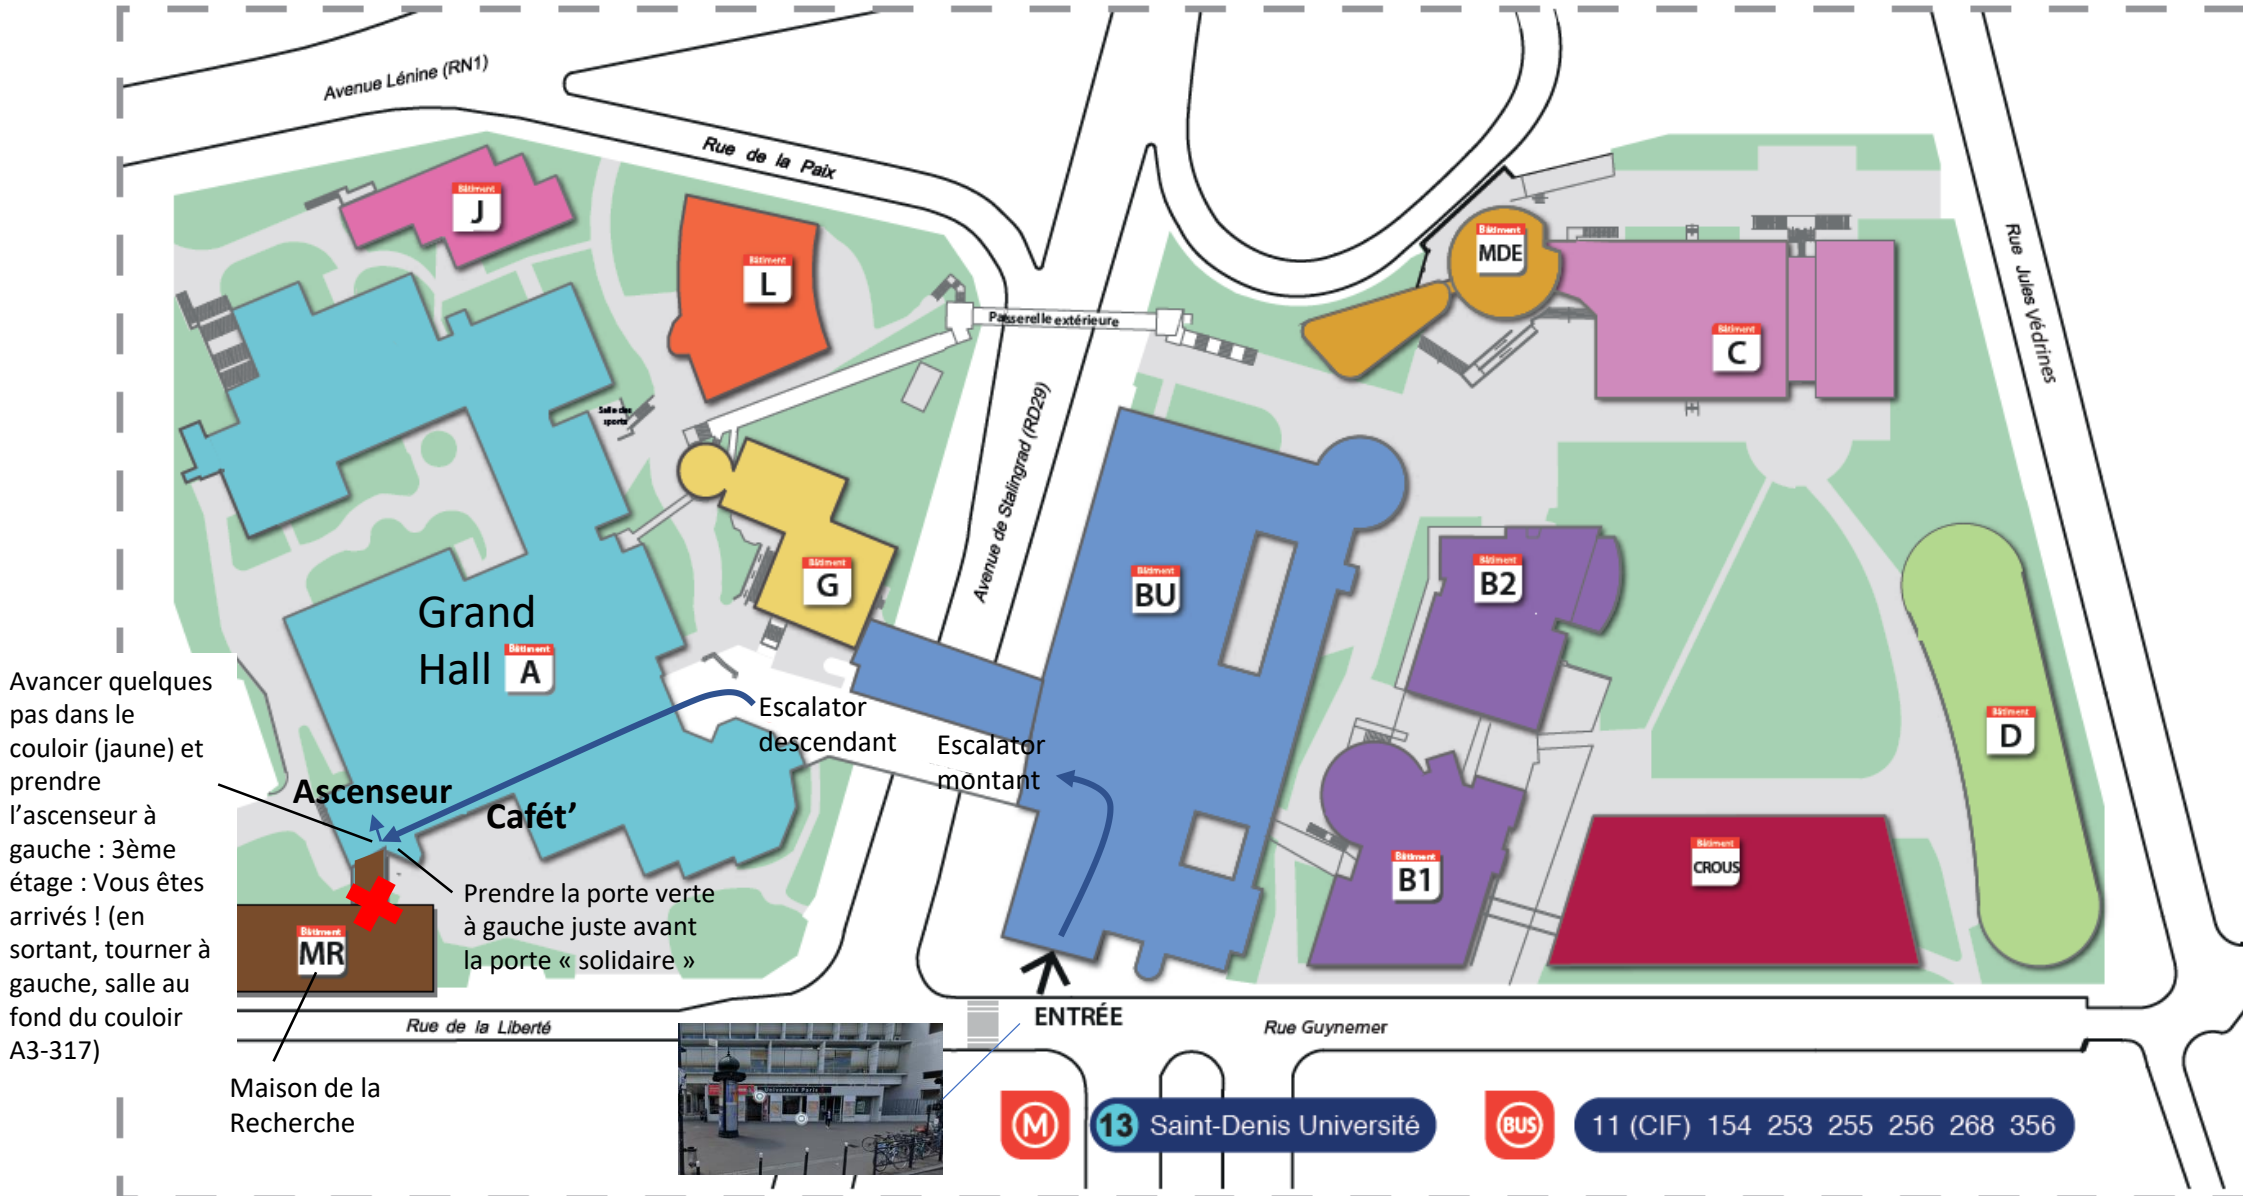

Soutenance FMM 12/12/22 Maison de la Recherche salle A3 – 317 Paris 8

Avancer quelques pas dans le couloir (jaune) et prendre l'ascenseur à gauche : 3ème étage : Vous êtes arrivés ! (en sortant, tourner à gauche, salle au fond du couloir A3-317)

Prendre la porte verte à gauche juste avant la porte « solidaire »

Maison de la Recherche

ENTRÉE Rue Guynemer

13 Saint-Denis Université 11 (CIF) 154 253 255 256 268 356

Tel si perdu(e)s : 06 13 50 01 24